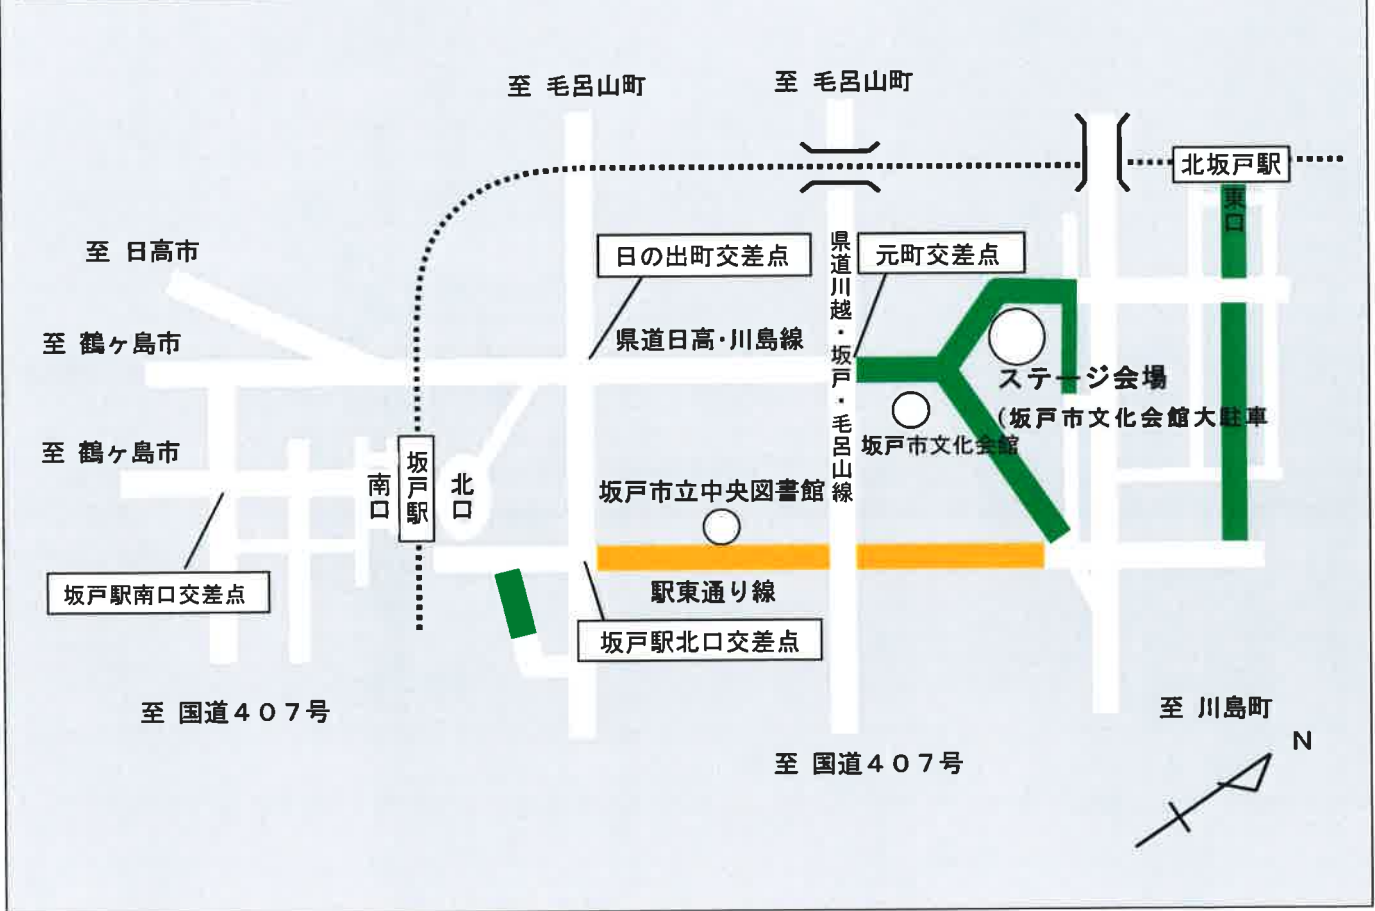

第18回坂戸よさこい交通規制図

交通規制区間・時間

駅東通り線の一部

10月20日(土) 13時00分～19時00分
10月21日(日) 12時00分～18時00分

駅北口通り、北坂戸駅東口周辺
県道日高・川島線の一部他

10月20日(土) 13時00分～19時00分
10月21日(日) 13時00分～18時00分

まつり開催中は、交通規制等により大変御迷惑をおかけしますが皆様の御理解、御協力をお願いいたします。

※ 規制区域内では自転車の通行もできません。

お問合せ先 坂戸よさこい実行委員会事務局
(坂戸市商工労政課内 ☎ 283-1331 内線 344~347)
<http://www.sakadoyosakoi.com/>