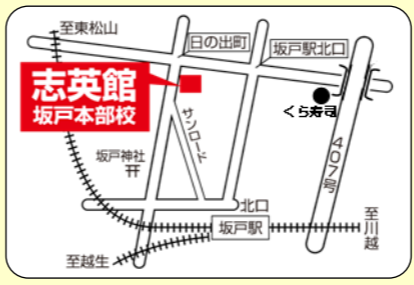

高校受験 進学相談会

9/22(日) 坂戸市文化施設
オルモ 北坂戸駅東口すぐ
午後2:20-4:00

- ■入試担当の先生と直接お話しできます
- ■勉強のこと、部活動のこと、進路のことについて質問できます
- ■合格の可能性について相談できます

<参加予定校> 50音順
大妻嵐山高校、川越東高校、埼玉平成高校、城西大付川越高校、城北
埼玉高校、西武学園文理高校、西武台高校、聖望学園高校、東京農大
第三高校、星野高校、武蔵越生高校、山村学園高校、山村国際高校

お申込みコール ☎ 049-281-6505 (受付:午後1時~7時)

■□■ 入塾時に使えるクーポン ■□■
入塾時にかかる総費用から、入学金相当
2019年9月30日まで有効
18,700円 減免
入塾時税込総費用(入塾金、初月授業料、教材費等)から18,700円を
減免します。はさみで切り取って入塾手続き時にお持ちください。
担当者
検印

送迎バス運行中
雨の日も遅い時間帯も
安心・安全です
にっさい
三芳野
今宿
川島