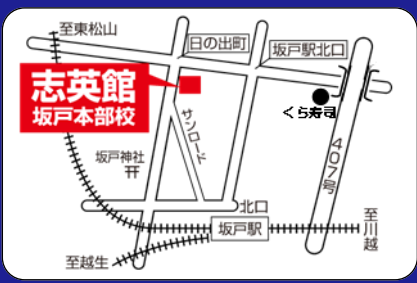

冬期講習スケジュール

	24(土)	25(日)	26(月)	27(火)	28(水)	29(木)	30(金)	31(土)	1/1(日)-3(火)	4(水)	5(木)	6(金)	授業時間	冬期講習費用(税込)	オプション			
小4			○	○		講師研修につき休講			年始休業		○	○	受講科目によって 授業時間が異なります	受講科目によって 講習費用が異なります	□学カテスト〔小1~中3対象〕 1/7(土) 学年によって 試験時間が異なります ★正月特訓〔中2・3対象〕 12/30(金)、31(土) 9:00-19:50 ◆干題テスト 12/30(金) 9:30-19:30 ◇高速マスター速習会 12/31(土) 9:30-19:30			
小5			○	○								○				○		
小6	○	○			○							○					18:50-21:40	25,300円
中1	○	○	○	○	○							○				○	18:50-21:40	27,500円
中2	○	○	○	○	○			★		★		○				○	11:30-17:20	58,300円
中3	○	○	○	○	○			★		★		○				○	個別に設定します	日数によって異なります
高校生	○	○	○	○	○		◆	◇		○	○							

Coupon 入塾手続き時にお持ちください

① **入塾諸経費免除** (入学金、教材費など免除
授業料だけで入塾できます)

② **弟妹生授業料半額**

◆志英館が初めての人のみに限ります
◆各学年先着5名

有効期限 2022年12月23日

担当印