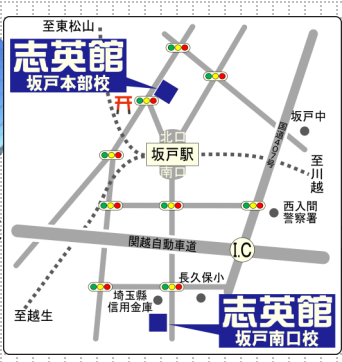

【私立大学合格実績】早稲田大学 教育学部 東

京理科大学 経営学部 明治大学 法学部・国際
 日本学部 青山学院大学 文学部・法学部 立
 教大学 法学部・コミュニティ福祉学部 法政大
 学 国際日本学部・法学部中央大学 総合政
 策学部 日本女子大学 文学部 学習院女
 子大学 国際文化交流学部 昭和女子大
 学 グローバルビジネス学部 成城大学 法
 学部 成蹊大学 文学部 明治学院大学
 法学部 獨協大学 外国語学部・経済学部
 ・法学部 國學院大学 文学部・法学部 文
 教大学 文学部 芝浦工業大学 工学部 東
 京都市大学 建築都市デザイン学部 東京電
 機大学 工学部 東京農業大学 地球環境
 科学部 日本大学 経済学部・法学部・理工
 学部・生産工学部東洋大学 国際学部・社
 会学部・法学部・理工学部・情報連携学部・
 福祉社会デザイン学部 駒澤大学 法学部
 専修大学 法学部 近畿大学 農学部 立
 正大学 データサイエンス学部 順天堂大
 学 国際教養学部・保健医療学部 拓殖大
 学 商学部・政経学部・外国語学部・工学部 武蔵野大学 工学部 武蔵
 野美術大学 造形学部 明星大学 経営学部 埼玉医科大学 保健医療学部・
 短期大学 東京国際大学 医療健康学部 文京学院大学 経営学部

春期講習に参加すると志英館の面倒見の良さがわかります

	27	28	29	30	31	1	2	3	4	5	6	7	
	木	金	土	日	月	火	水	木	金	土	日	月	
新小1~新小4 (国/算)						○	○	○	○				春期講習費用(税込)
新小5~新小6 (国/算)	○	○	○	○	全体研修日					補習			受講科目数によって 異なります
新中1 (英数国)	○	○	○	○		○	○	○	○		休校		25,300円
新中2~新中3 (英数国)	○	○	○	○		○	○	○	○				新中2 25,850円 新中3 26,950円
新高1~新高3 (坂戸本部校のみ)	○	○	○	○		○	○	○	○				受講日数によって 異なります

坂戸本部校
 おかげさまで2024年
 10月で開校20周年
 を迎えました

坂戸南口校
 2025年1月に
 新規開校しました

先着10名 Coupon 有効期限 2025年3月26日
4月授業料0円
 坂戸本部校・坂戸南口校
 坂戸南口校 開校記念 期間限定クーポン
 ※志英館がはじめての方に限ります
 ※入塾手続き時にこのクーポンを
 提示してください
 ※高校生は適用外です

南口校限定 Coupon 有効期限 2025年3月26日
春期講習0円
 坂戸南口校のみ
 坂戸南口校 開校記念 期間限定クーポン
 ※志英館がはじめての方に限ります
 ※入塾手続き時にこのクーポンを
 提示してください