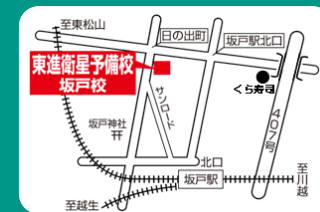

東進現役合格速報

2019年3月24日現在 **中間速報**
(最終数ではありません)

東大 801名

早慶 4504名

医学部医学科
1243名

2019年の東進の現役合格実績は、東進ネットワーク生(東進ハイスクール・東進衛星予備校・早稲田塾)の現役生のみ、高3在籍者のみの合同実績です。

東京大	801名	早稲田大	2793名	成蹊大	532名
一橋大	170名	慶應義塾大	1711名	成城大	482名
埼玉大	166名	上智大	917名	津田塾大	238名
東京外国語大	121名	東京理科大	1878名	東京女子大	381名
首都大東京	228名	明治大	3554名	日本女子大	554名
東京医科歯科大	48名	青山学院大	1515名	明治学院大	758名
順天堂大	48名	立教大	1816名	日本大	2869名
日本医科大	27名	法政大	2724名	東洋大	2084名
自治医科大	18名	中央大	2268名	駒沢大	800名
北里大	18名	学習院大	446名	専修大	723名

東進衛星予備校

坂戸校 049-288-0751
toshin.com

〒350-0225 坂戸市日の出町11-6 坂戸駅北口徒歩4分

◆ 1日無料体験

4月体験期間:27(土)まで

体験授業でわかること

1. 具体的な学習スタイル
2. 具体的な通塾イメージ
3. 具体的な校舎の雰囲気

体験予約コール 049-288-0751