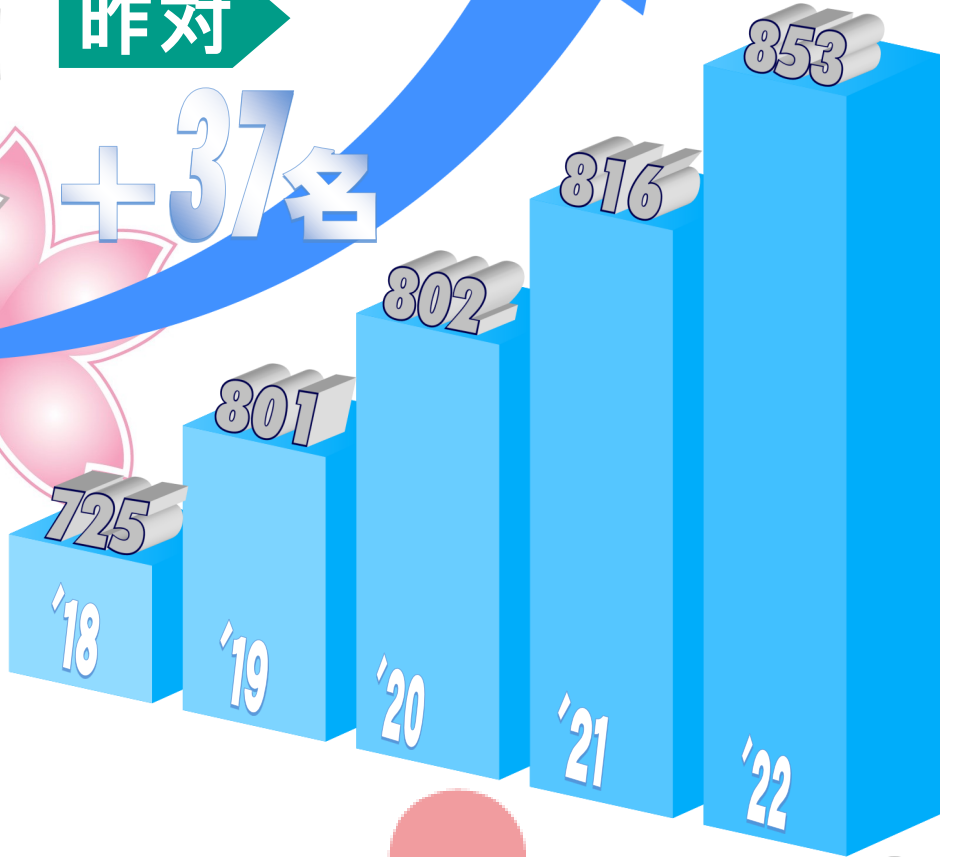

3/12現在判明分
中間速報

東大現役合格者数 史上最高を更新!!

現役のみ!
講習生含まず!

東大現役合格者の
2.7人に1人が東進生!!

東大

853名

昨対

+37名

2022年の東大全体の現役合格者は2,241名。東進の現役合格者は3月12日現在853名。東進生の占有率は38.0%、現役合格者の2.7人に1人は東進生です。

早慶

5256名

昨対 +523名

早稲田大 3,185名
慶應義塾大 2,071名

全国公立大学

13,099名

昨対 +79名

上理明青立法中

20,401名

昨対 +2941名

<東進基準>

- 1.現役生のみの実績で高卒生を含まない。
- 2.東進生としての入学手続きを行い、模試生は含まない。
- 3.当該年度の高3時に在籍した生徒のみを対象とし、高2以前にのみ在籍した生徒は含まない。
- 4.合格実績の確定は3月31日を締め切りとする。4月1日以降に判明した合格者は計上しない。

東進ネットワーク(東進衛星予備校、東進ハイスクール、早稲田塾)の現役生のみ
の合同実績です。一人で複数合格した場合は、それぞれの合格者数に計上。
3/12現在、すべての入試の合格発表が終了していないため、この紙面で紹介する
合格実績はあくまで中間速報です。