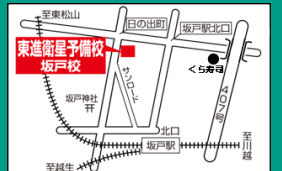

※時間割は変更になる場合があります。

第一志望校にあわせて、受験科目を選択することができます。
申し込みめきりは2020年1月15日ですが、満席になりしだいしめきり
となります。お早めにお申込みください。

東進

衛星予備校坂戸校

坂戸駅北口徒歩4分
049-288-0751