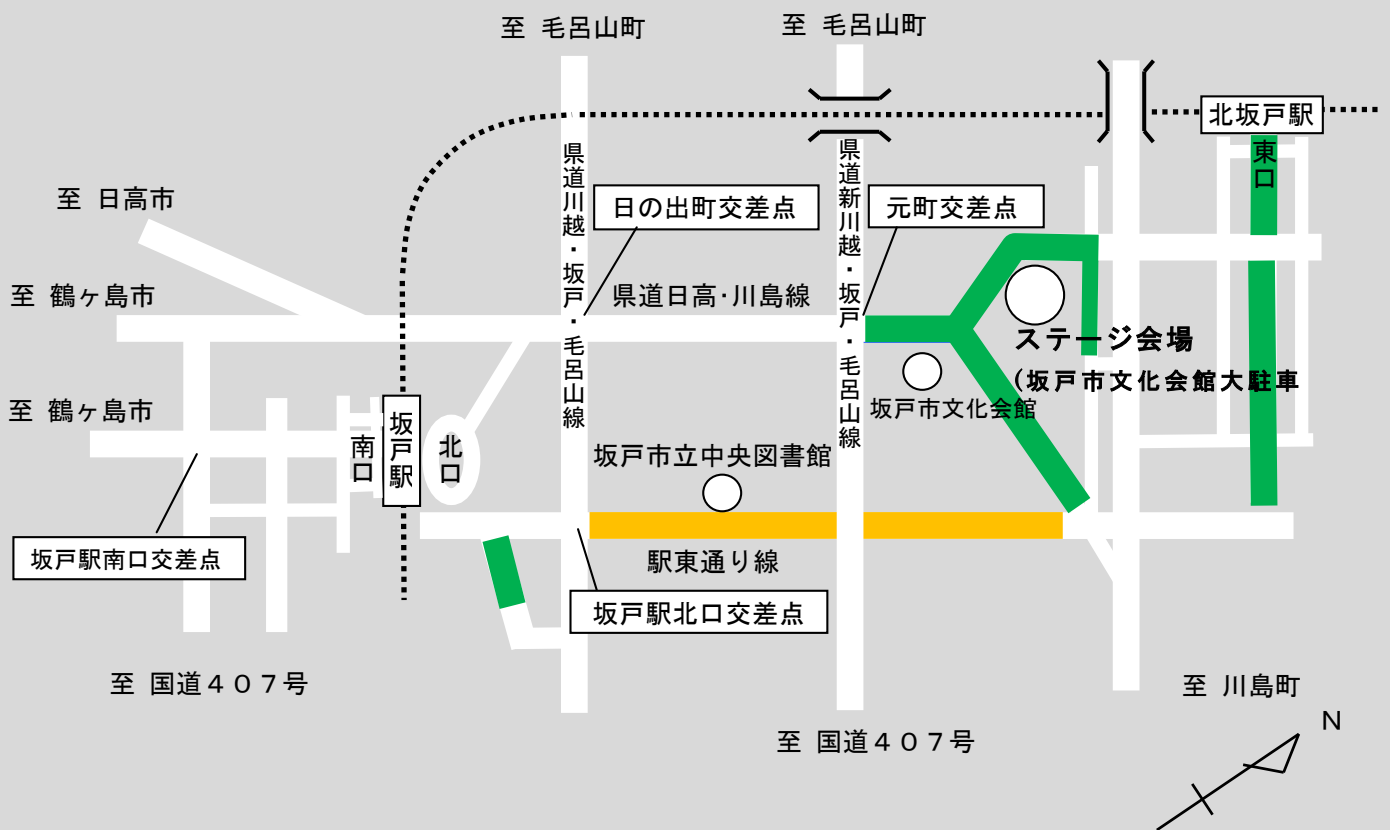

第17回坂戸よさこい交通規制図

交通規制区間・時間

| | | |
|---|--------------------------------|--|
|  | 駅東通り線の一部 | 10月7日(土) 14時00分～20時00分 10月8日(日) 13時00分～19時00分 |
|  | 駅北口通り、北坂戸駅東口周辺 県道日高・川島線の一部他 | 10月7日(土) 14時00分～20時00分 10月8日(日) 14時00分～19時00分 |

まつり開催中は、交通規制等により大変御迷惑をおかけしますが皆様の御理解、御協力をお願いいたします。

※ 規制区域内では自転車の通行もできません。

お問合せ先

坂戸よさこい実行委員会事務局

(坂戸市商工労政課内 ☎ 283-1331 内線346・347)

<http://www.sakadoyosakoi.com/>